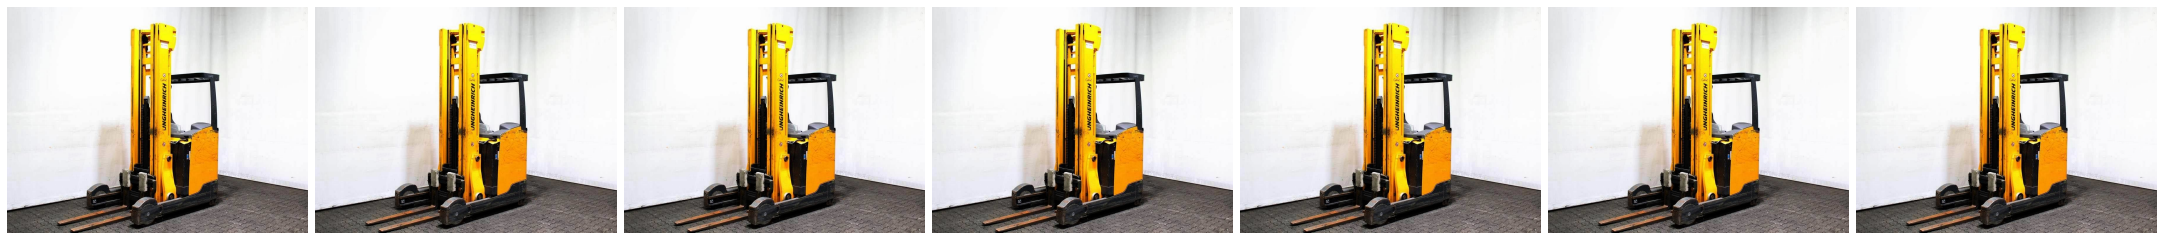

## C6172 JUNGHEINRICH ETV 320 E GNE-680DZ - Carrello retrattile

Numero Id:	C6172	Anno:	2014
Fabbricante:	JUNGHEINRICH	Alzata libera:	2200 mm
Montante:	Triplex (3F680)	Tipo di trazione:	Elettrico
Tipo:	ETV 320 E GNE-680DZ	Forche:	1200 mm
Ingombro:	2900 mm	Stato:	Funzionante
Capacità:	2000 kg	Ore di lavoro:	16814
Alzata:	6800 mm	Osservazione:	EZH,ISS,B,L,3x V
:			