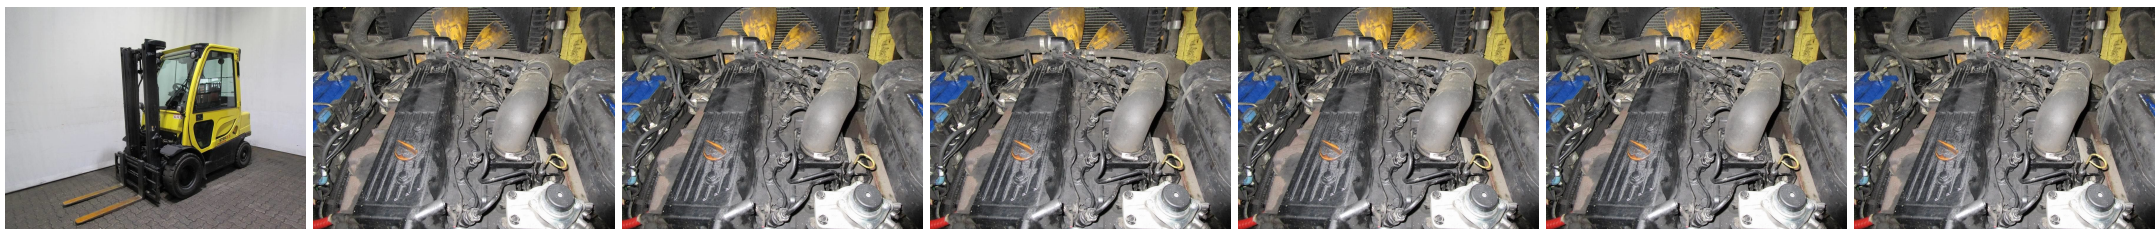

B8400 HYSTER H 2.5 FT - Carrello frontale

Numero Id:	B8400	Anno:	2012
Fabbricante:	HYSTER	Alzata libera:	150 mm
Montante:	Telescopico / Vista libera (2W330)	Tipo di trazione:	Diesel
Tipo:	H 2.5 FT	Forche:	900 mm
Ingombro:	2170 mm	Stato:	Funzionante
Capacità:	2500 kg	Ore di lavoro:	12947
Alzata:	3300 mm	Osservazione:	DZH,ZVG+SS,Kab,H,4x Luft
:			