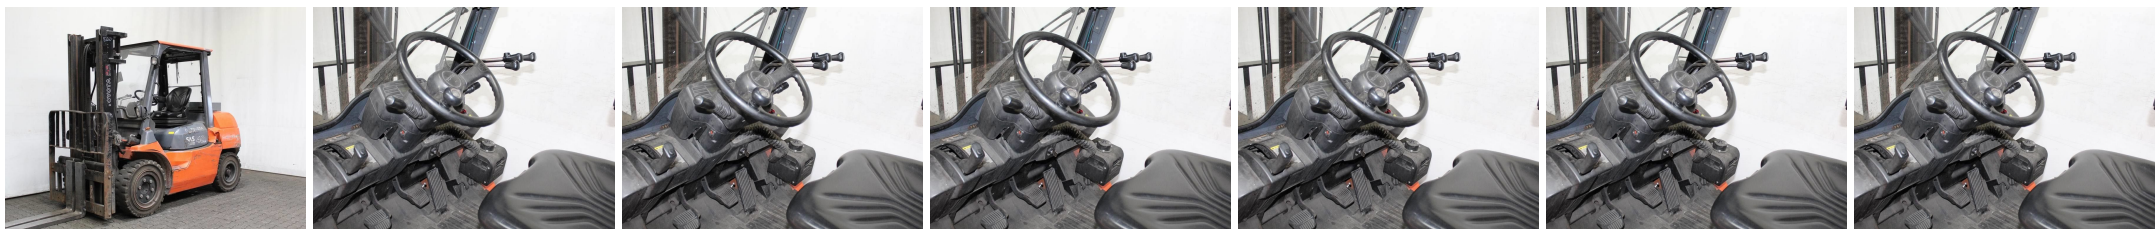

B7260 TOYOTA 42-7 FD 35 - Carrello frontale

Numero Id:	B7260	Anno:	2008
Fabbricante:	TOYOTA	Alzata libera:	0 mm
Montante:	Telescopico / Vista libera (2W330)	Tipo di trazione:	Diesel
Tipo:	42-7 FD 35	Forche:	1200 mm
Ingombro:	2270 mm	Stato:	Funzionante
Capacità:	4000 kg	Ore di lavoro:	8825
Alzata:	3300 mm	Osservazione:	EZH,SS,HKab,H,LSG,1-P,4x SE
:			