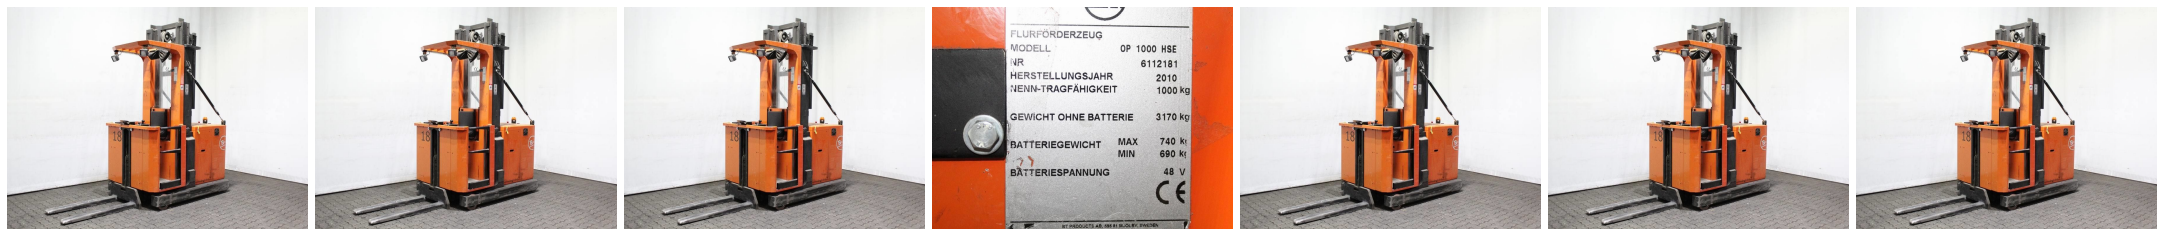

## Z6060 BT OP 1000 HSE - Matériels de magasinage

Numéro d'identification:	Z6060	Année:	2010
Fabricant:	BT	Levée libre:	850 mm
Mât:	Triplex (3F655)	Propulsion:	Électrique
Type:	OP 1000 HSE	Fourches:	1150 mm
Hauteur mât baissé:	2850 mm	État:	moyen
Capacité:	1000 kg	Heures:	2107
Hauteur d'élévation:	6550 mm	Remarque:	B,3x BA
:			