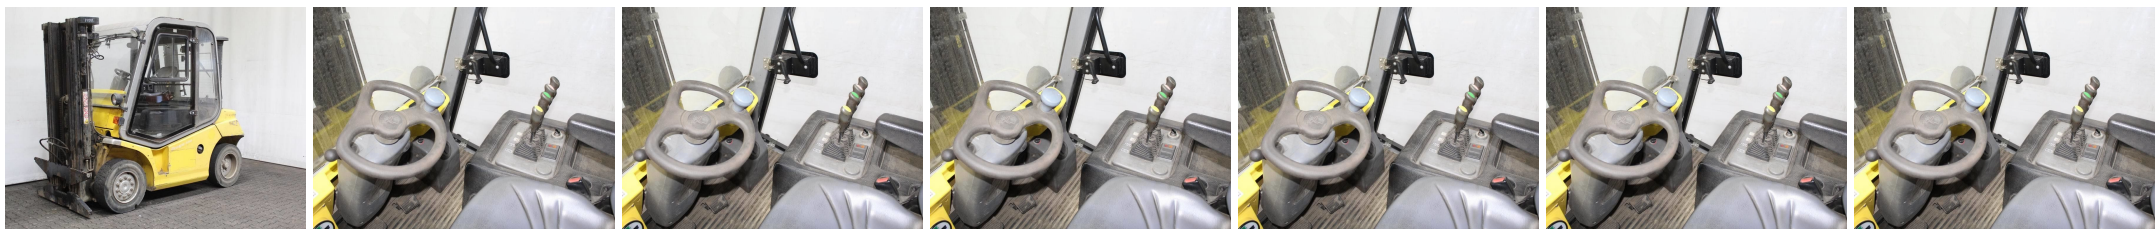

Y7282 CESAB Drago 450 - Chariot élévateur frontal

Numéro d'identification:	Y7282	Année:	2010
Fabricant:	CESAB	Levée libre:	1400 mm
Mât:	Triplex (3F450)	Propulsion:	Diesel
Type:	Drago 450	Fourches:	0 mm
Hauteur mât baissé:	2250 mm	État:	moyen
Capacité:	4500 kg	Heures:	6357
Hauteur d'élévation:	4500 mm	Remarque:	DZH,Kab,H,StSch,1-P,4x SE
:			