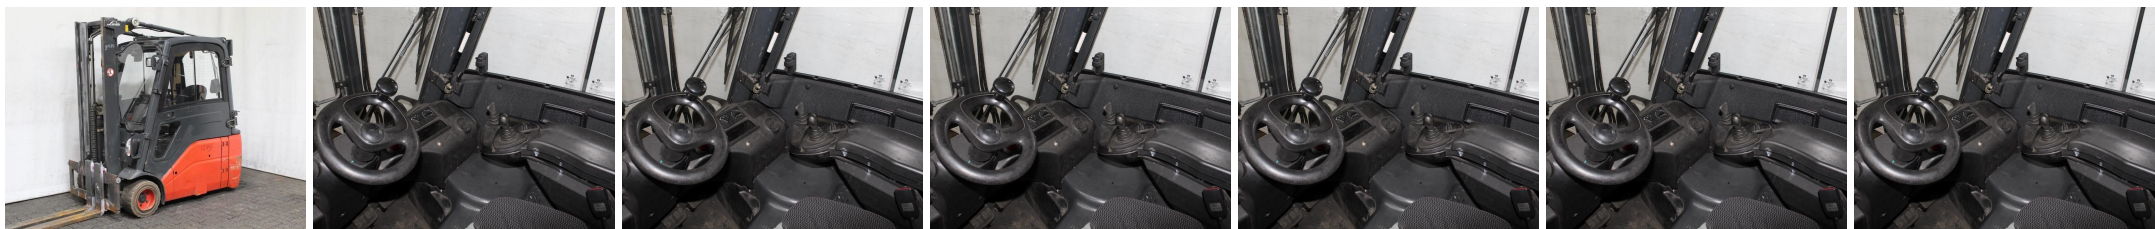

Y1585 LINDE E 18 L-01 386 - Chariot élévateur frontal

Numéro d'identification:	Y1585	Année:	2010
Fabricant:	LINDE	Levée libre:	1460 mm
Mât:	Duplex (2F314)	Propulsion:	Électrique
Type:	E 18 L-01 386	Fourches:	1200 mm
Hauteur mât baissé:	2100 mm	État:	moyen
Capacité:	1800 kg	Heures:	6855
Hauteur d'élévation:	3145 mm	Remarque:	3.V,Kab,H,B,1-P,4x SE
:			