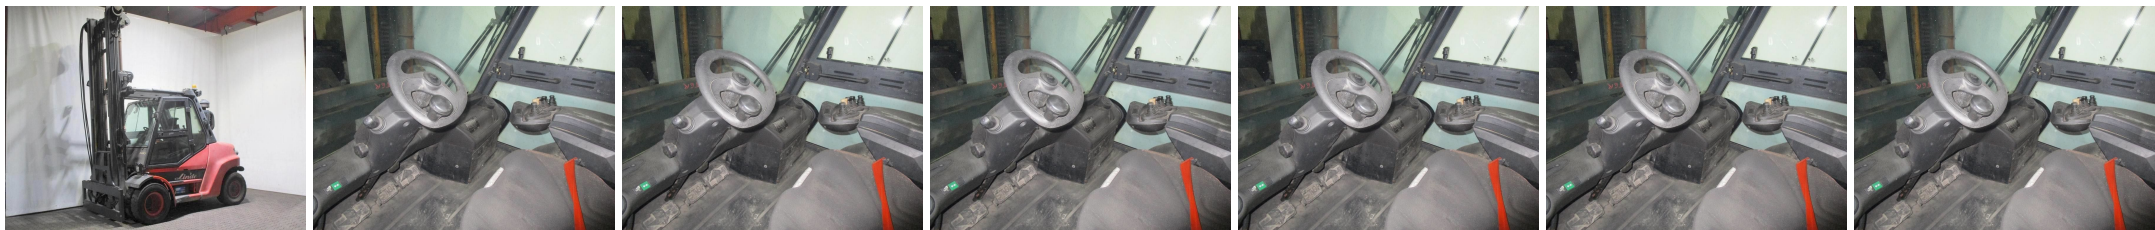

Y1330 LINDE H 80 D-01/900 396 - Chariot élévateur frontal

Numéro d'identification:	Y1330	Année:	2012
Fabricant:	LINDE	Levée libre:	0 mm
Mât:	Telescope/libre vue (2W605)	Propulsion:	Diesel
Type:	H 80 D-01/900 396	Fourches:	0 mm
Hauteur mât baissé:	4360 mm	État:	nécessite réparation
Capacité:	8000 kg	Heures:	14317
Hauteur d'élévation:	6050 mm	Remarque:	3ZH,1-H,StSch,Klima,6x Luft
:			