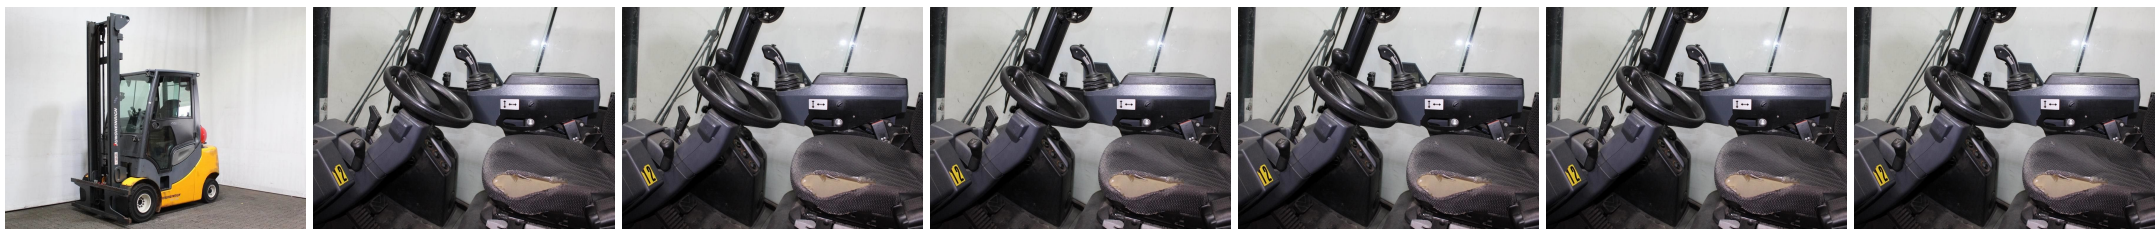

X9130 JUNGHEINRICH TFG 435s G500ZT GETR - Chariot élévateur frontal

| | | | |
|--------------------------|-----------------------------|--------------|---------------------|
| Numéro d'identification: | X9130 | Année: | 2013 |
| Fabricant: | JUNGHEINRICH | Levée libre: | 0 mm |
| Mât: | Telescope/libre vue (2W500) | Propulsion: | Gaz |
| Type: | TFG 435s G500ZT GETR | Fourches: | 0 mm |
| Hauteur mât baissé: | 3280 mm | État: | moyen |
| Capacité: | 3500 kg | Heures: | 10891 |
| Hauteur d'élévation: | 5000 mm | Remarque: | DZH,Kab,H,TGT,4x SE |
| : | | | |