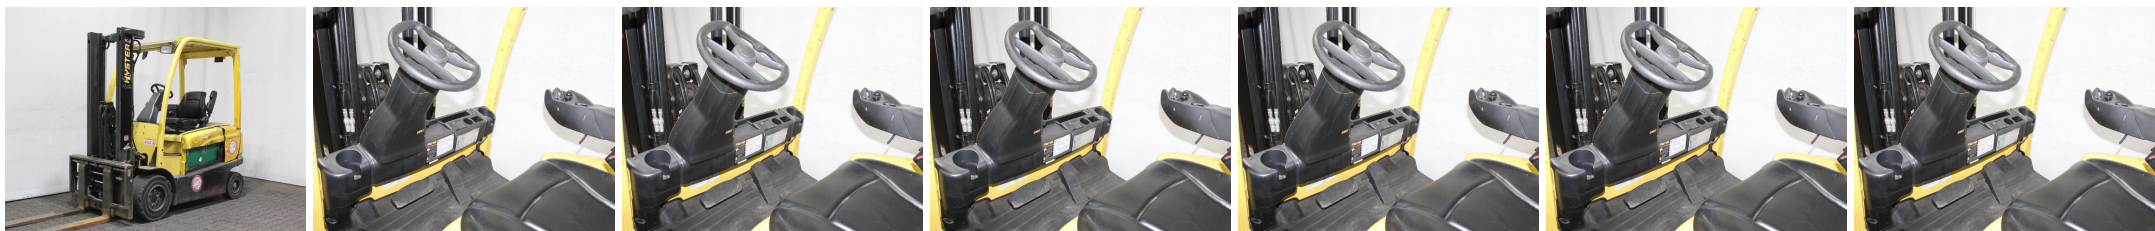

X3116 HYSTER J 2.5 XN-717 - Chariot élévateur frontal

Numéro d'identification:	X3116	Année:	2012
Fabricant:	HYSTER	Levée libre:	1470 mm
Mât:	Duplex (2F340)	Propulsion:	Électrique
Type:	J 2.5 XN-717	Fourches:	1200 mm
Hauteur mât baissé:	2170 mm	État:	moyen
Capacité:	2500 kg	Heures:	14642
Hauteur d'élévation:	3400 mm	Remarque:	DZH,ISS,IGV,B,4x SE
:			