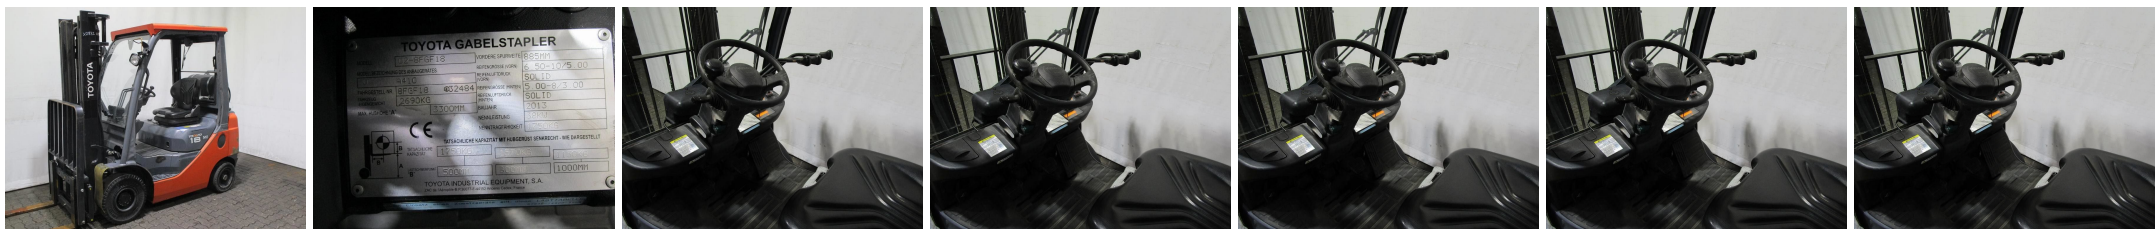

## X2872 TOYOTA 02-8 FGF 18 - Chariot élévateur frontal

Numéro d'identification:	X2872	Année:	2013
Fabricant:	TOYOTA	Levée libre:	150 mm
Mât:	Telescope/libre vue (2W330)	Propulsion:	Gaz
Type:	02-8 FGF 18	Fourches:	1200 mm
Hauteur mât baissé:	2150 mm	État:	moyen
Capacité:	1800 kg	Heures:	6693
Hauteur d'élévation:	3300 mm	Remarque:	EZH,SS,HKab,LSG,TGT,4x SE
:			