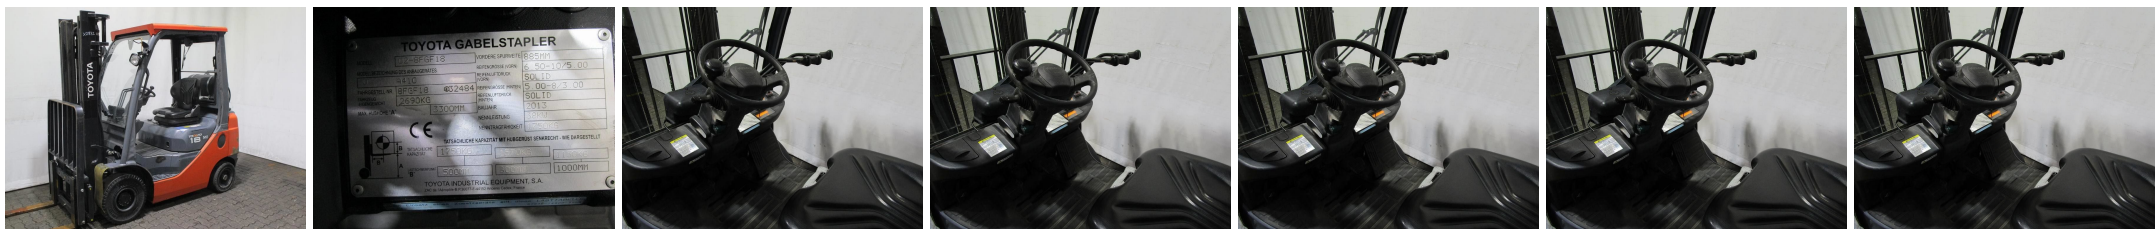

X2872 TOYOTA 02-8 FGF 18 - Chariot élévateur frontal

| | | | |
|--------------------------|-----------------------------|--------------|---------------------------|
| Numéro d'identification: | X2872 | Année: | 2013 |
| Fabricant: | TOYOTA | Levée libre: | 150 mm |
| Mât: | Telescope/libre vue (2W330) | Propulsion: | Gaz |
| Type: | 02-8 FGF 18 | Fourches: | 1200 mm |
| Hauteur mât baissé: | 2150 mm | État: | moyen |
| Capacité: | 1800 kg | Heures: | 6693 |
| Hauteur d'élévation: | 3300 mm | Remarque: | EZH,SS,HKab,LSG,TGT,4x SE |
| : | | | |