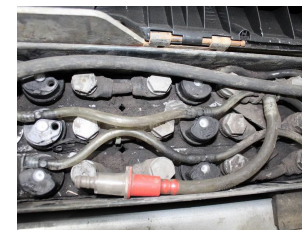

W7561 STILL ECU 16 - Transpalette

Numéro d'identification:	W7561	Année:	2015
Fabricant:	STILL	Levée libre:	0 mm
Mât:	0 (---)	Propulsion:	Électrique
Type:	ECU 16	Fourches:	1150 mm
Hauteur mât baissé:	0 mm	État:	moyen
Capacité:	1600 kg	Heures:	3701
Hauteur d'élévation:	200 mm	Remarque:	B,L,5x BA
:			