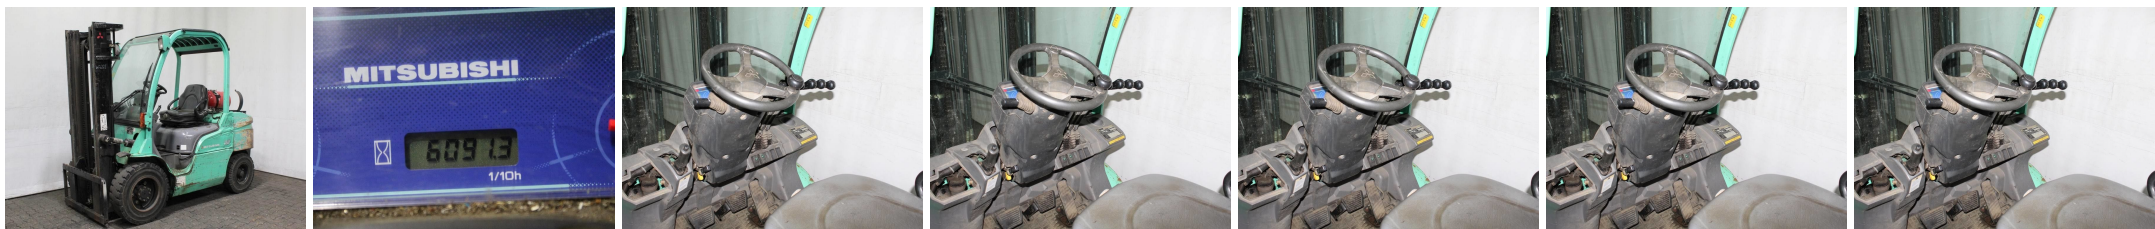

W7269 MITSUBISHI FG 30 N - Chariot élévateur frontal

Numéro d'identification:	W7269	Année:	2006
Fabricant:	MITSUBISHI	Levée libre:	150 mm
Mât:	Telescope/libre vue (2W327)	Propulsion:	Gaz
Type:	FG 30 N	Fourches:	0 mm
Hauteur mât baissé:	2150 mm	État:	moyen
Capacité:	3000 kg	Heures:	6091
Hauteur d'élévation:	3300 mm	Remarque:	DZH,FS,DS,4x SE
:			