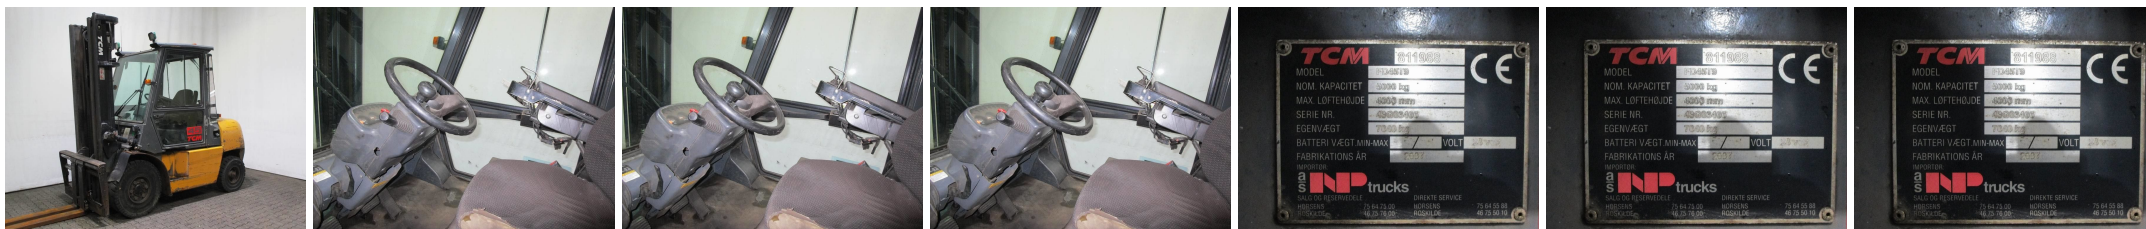

V8022 TCM FD 45 T9 - Chariot élévateur frontal

Numéro d'identification:	V8022	Année:	2007
Fabricant:	TCM	Levée libre:	150 mm
Mât:	Telescope/libre vue (2W360)	Propulsion:	Diesel
Type:	FD 45 T9	Fourches:	1200 mm
Hauteur mât baissé:	2750 mm	État:	moyen
Capacité:	4500 kg	Heures:	7244
Hauteur d'élévation:	3600 mm	Remarque:	DZH,ISS,IGV,Kab,H,4x SE
:			