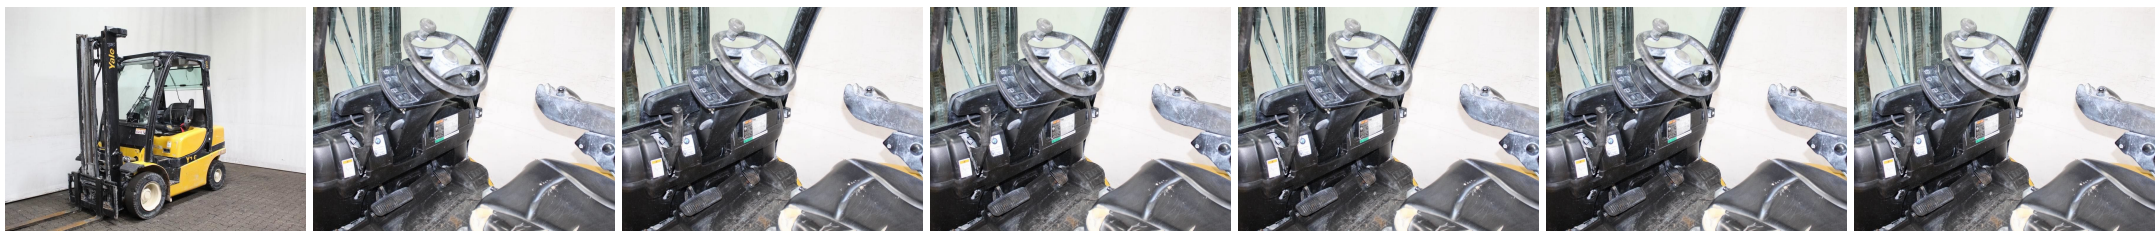

T5443 YALE GDP 25 VX V2420 - Chariot élévateur frontal

Numéro d'identification:	T5443	Année:	2011
Fabricant:	YALE	Levée libre:	150 mm
Mât:	Telescope/libre vue (2W380)	Propulsion:	Diesel
Type:	GDP 25 VX V2420	Fourches:	1200 mm
Hauteur mât baissé:	2420 mm	État:	moyen
Capacité:	2500 kg	Heures:	14613
Hauteur d'élévation:	3800 mm	Remarque:	EZH,ISS,HKab,4x SE
:			