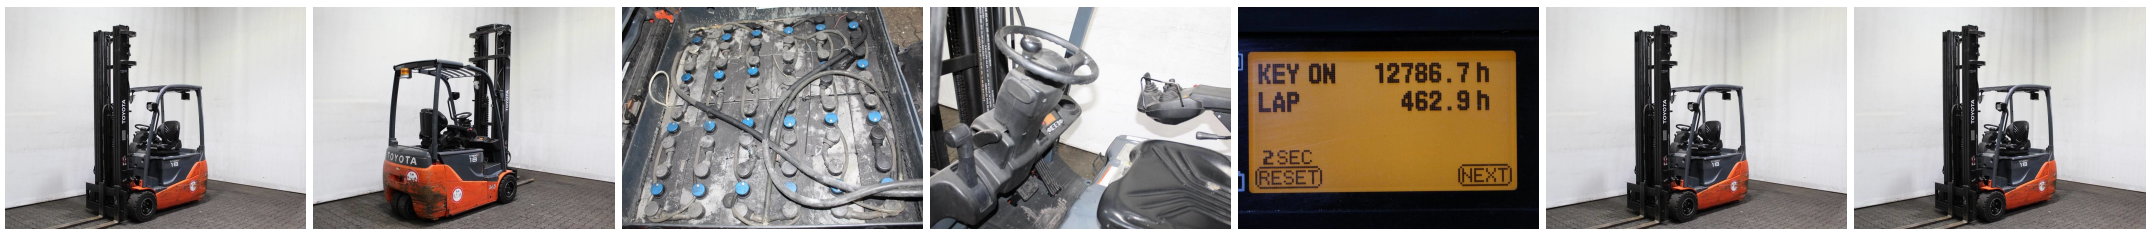

T3548 TOYOTA 8 FBET 18 - Chariot élévateur frontal

| | | | |
|--------------------------|-----------------|--------------|-------------------|
| Numéro d'identification: | T3548 | Année: | 2011 |
| Fabricant: | TOYOTA | Levée libre: | 2250 mm |
| Mât: | Triplex (3F650) | Propulsion: | Électrique |
| Type: | 8 FBET 18 | Fourches: | 1200 mm |
| Hauteur mât baissé: | 2800 mm | État: | moyen |
| Capacité: | 1800 kg | Heures: | 8803 |
| Hauteur d'élévation: | 6500 mm | Remarque: | EZH,ISS,B,L,4x SE |
| : | | | |