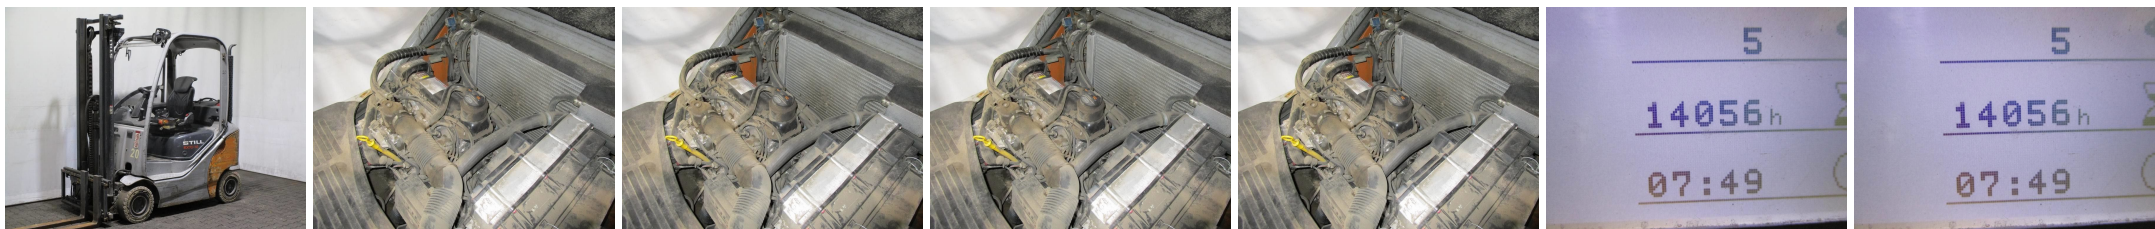

T2352 STILL RX 70-16T 7314 - Chariot élévateur frontal

Numéro d'identification:	T2352	Année:	2014
Fabricant:	STILL	Levée libre:	1640 mm
Mât:	Duplex (2F357)	Propulsion:	Gaz
Type:	RX 70-16T 7314	Fourches:	1200 mm
Hauteur mât baissé:	2250 mm	État:	moyen
Capacité:	1600 kg	Heures:	14056
Hauteur d'élévation:	3575 mm	Remarque:	EZH,SS,1-P,TGT,4x SE
:			