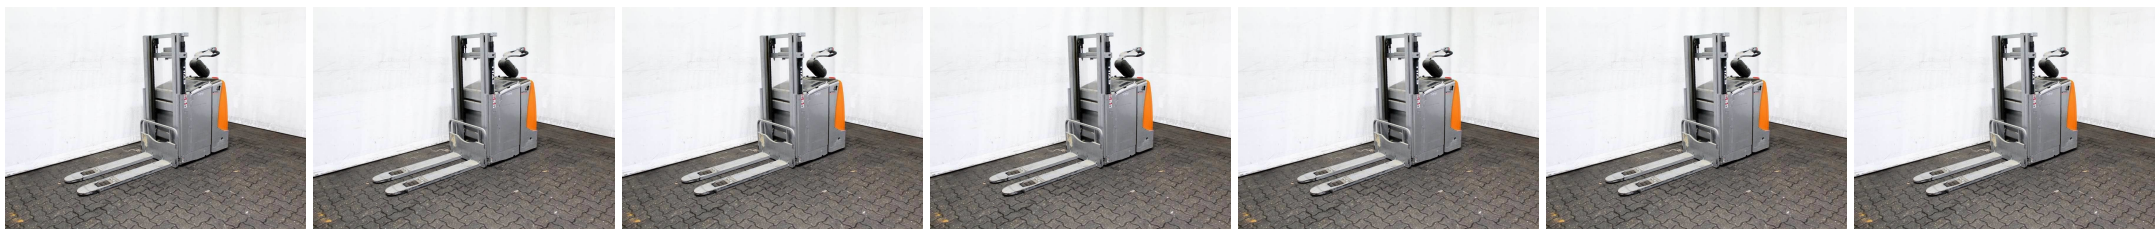

T1545 STILL EXD-SF 20 - Gerbeur

Numéro d'identification:	T1545	Année:	2013
Fabricant:	STILL	Levée libre:	0 mm
Mât:	Telescope/libre vue (2W205)	Propulsion:	Électrique
Type:	EXD-SF 20	Fourches:	1150 mm
Hauteur mât baissé:	1550 mm	État:	moyen
Capacité:	2000 kg	Heures:	751
Hauteur d'élévation:	2050 mm	Remarque:	B,L,9x V
:			