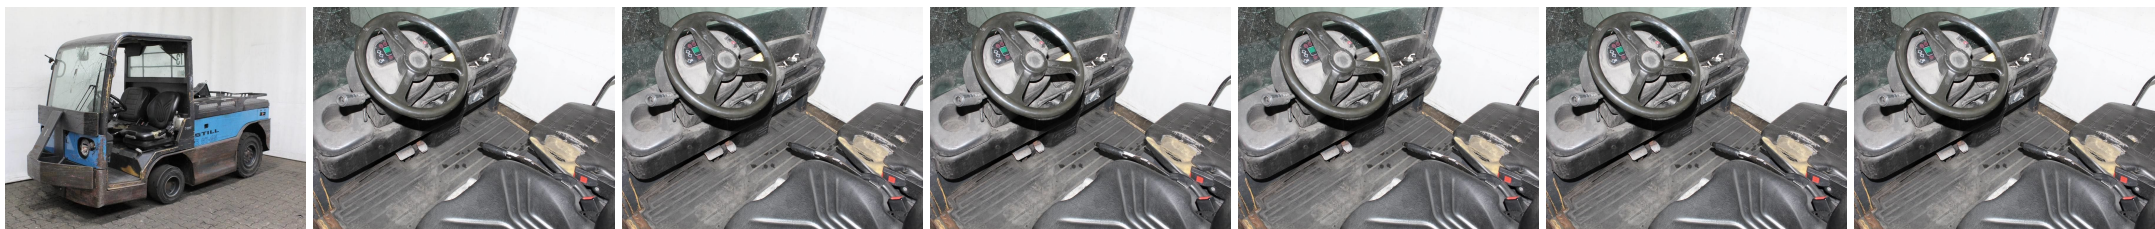

T1313 STILL R 07-25 0127 - Tracteurs et porteurs

Numéro d'identification:	T1313	Année:	2006
Fabricant:	STILL	Levée libre:	0 mm
Mât:	0 (---)	Propulsion:	Électrique
Type:	R 07-25 0127	Fourches:	0 mm
Hauteur mât baissé:	0 mm	État:	moyen
Capacité:	25000 kg	Heures:	16517
Hauteur d'élévation:	0 mm	Remarque:	HKab,B,4x SE
:			