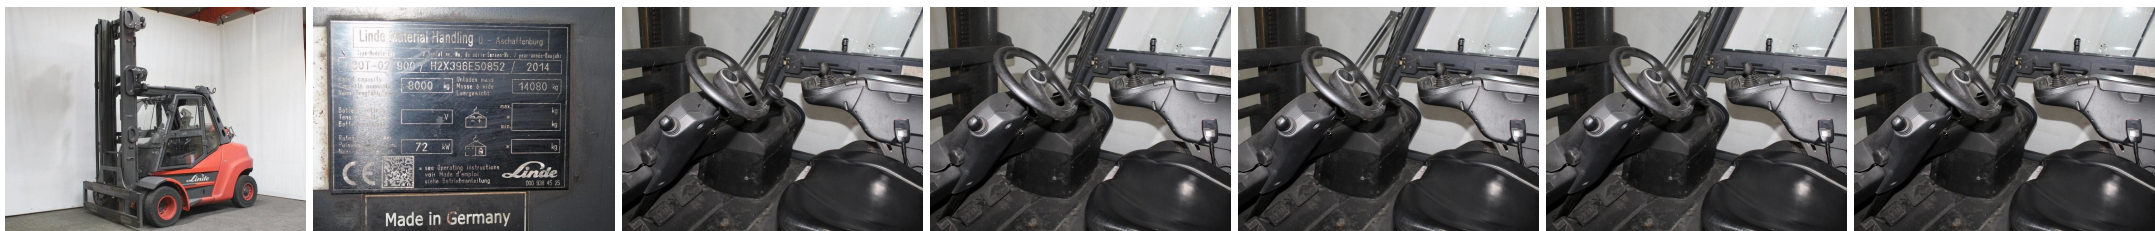

S4930 LINDE H 80 T-02/900 396 - Chariot élévateur frontal

| | | | |
|--------------------------|-----------------------------|--------------|---------------------|
| Numéro d'identification: | S4930 | Année: | 2014 |
| Fabricant: | LINDE | Levée libre: | 0 mm |
| Mât: | Telescope/libre vue (2W565) | Propulsion: | Gaz |
| Type: | H 80 T-02/900 396 | Fourches: | 0 mm |
| Hauteur mât baissé: | 4180 mm | État: | moyen |
| Capacité: | 8000 kg | Heures: | 15419 |
| Hauteur d'élévation: | 5650 mm | Remarque: | DZH,Kab,H,TGT,6x SE |
| : | | | |