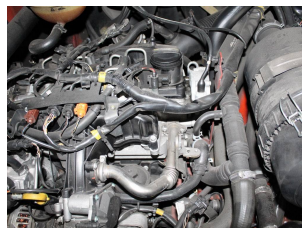

R6436 LINDE H 45 D-02 394 - Chariot élévateur frontal

Numéro d'identification:	R6436	Année:	2015
Fabricant:	LINDE	Levée libre:	0 mm
Mât:	Telescope/libre vue (2W410)	Propulsion:	Diesel
Type:	H 45 D-02 394	Fourches:	0 mm
Hauteur mât baissé:	2880 mm	État:	moyen
Capacité:	4500 kg	Heures:	10943
Hauteur d'élévation:	4100 mm	Remarque:	EZH,Kab,H,StSch,4x SE
:			