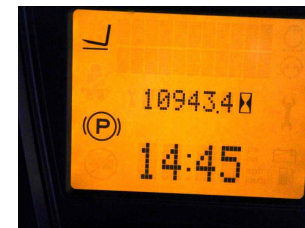

R6436 LINDE H 45 D-02 394 - Chariot élévateur frontal

Numéro d'identification:	R6436	Année:	2015
Fabricant:	LINDE	Levée libre:	0 mm
Mât:	Telescope/libre vue (2W410)	Propulsion:	Diesel
Type:	H 45 D-02 394	Fourches:	0 mm
Hauteur mât baissé:	2880 mm	État:	moyen
Capacité:	4500 kg	Heures:	10943
Hauteur d'élévation:	4100 mm	Remarque:	EZH,Kab,H,StSch,4x SE
:			