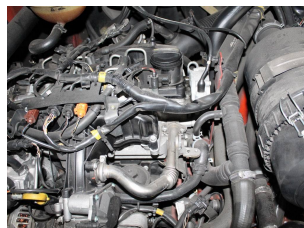

R6436 LINDE H 45 D-02 394 - Chariot élévateur frontal

Numéro d'identification:	R6436	Année:	2015
Fabricant:	LINDE	Levée libre:	0 mm
Mât:	Telescope/libre vue (2W410)	Propulsion:	Diesel
Type:	H 45 D-02 394	Fourches:	0 mm
Hauteur mât baissé:	2880 mm	État:	moyen
Capacité:	4500 kg	Heures:	10943
Hauteur d'élévation:	4100 mm	Remarque:	EZH,Kab,H,StSch,4x SE
:			