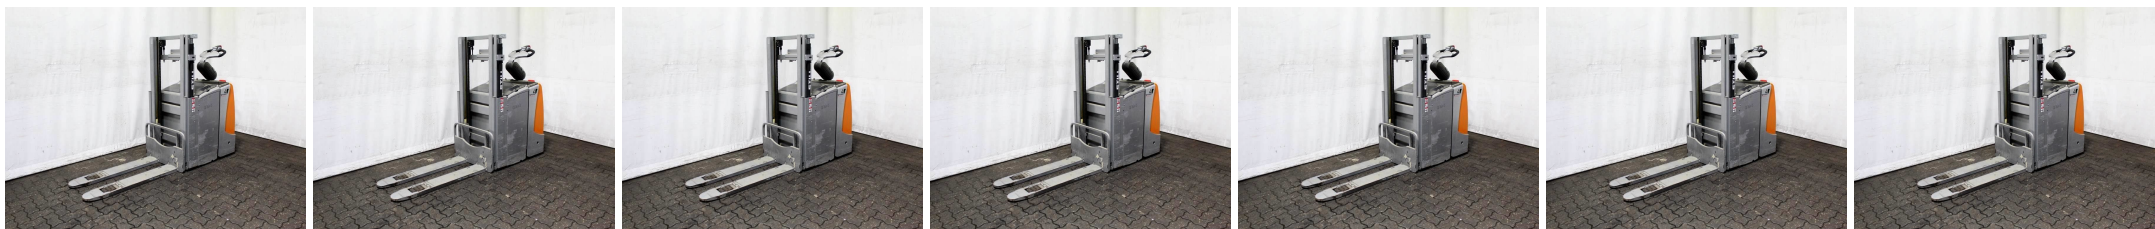

Q7603 STILL EXD-SF 20 - Gerbeur

Numéro d'identification:	Q7603	Année:	2013
Fabricant:	STILL	Levée libre:	0 mm
Mât:	Telescope/libre vue (2W205)	Propulsion:	Électrique
Type:	EXD-SF 20	Fourches:	1150 mm
Hauteur mât baissé:	1550 mm	État:	moyen
Capacité:	2000 kg	Heures:	600
Hauteur d'élévation:	2050 mm	Remarque:	B,L,9x BA
:			