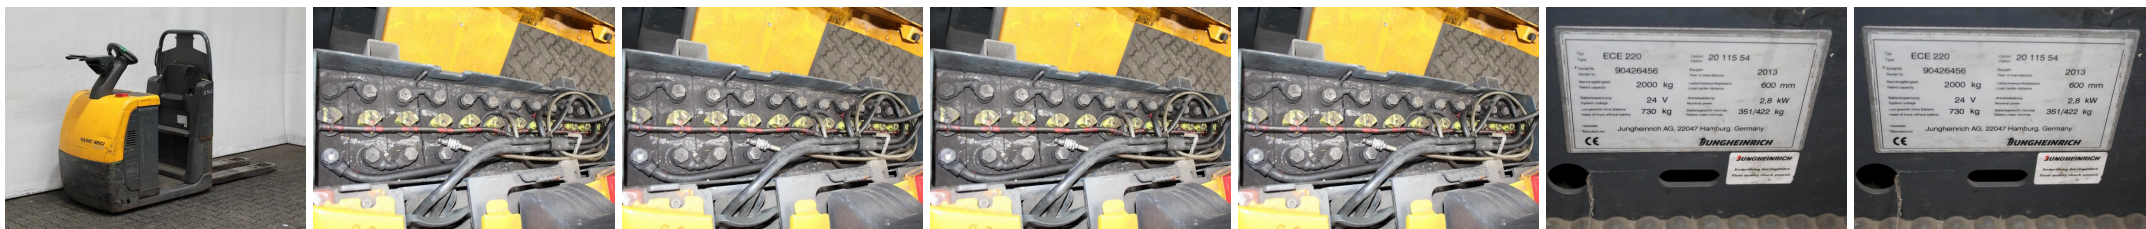

Q1707 JUNGHEINRICH ECE 220 20-115-54 - Transpalette

Numéro d'identification:	Q1707	Année:	2013
Fabricant:	JUNGHEINRICH	Levée libre:	0 mm
Mât:	0 (---)	Propulsion:	Électrique
Type:	ECE 220 20-115-54	Fourches:	1150 mm
Hauteur mât baissé:	0 mm	État:	moyen
Capacité:	2000 kg	Heures:	6793
Hauteur d'élévation:	200 mm	Remarque:	B,L,6x V
:			