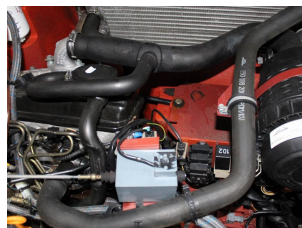

## P5230 LINDE H 16 D-03 350 - Chariot élévateur frontal

Numéro d'identification:	P5230	Année:	2006
Fabricant:	LINDE	Levée libre:	1780 mm
Mât:	Duplex (2F375)	Propulsion:	Diesel
Type:	H 16 D-03 350	Fourches:	0 mm
Hauteur mât baissé:	2420 mm	État:	moyen
Capacité:	1600 kg	Heures:	4893
Hauteur d'élévation:	3750 mm	Remarque:	EZH,ISS,HKab,1-P,4x SE
:			