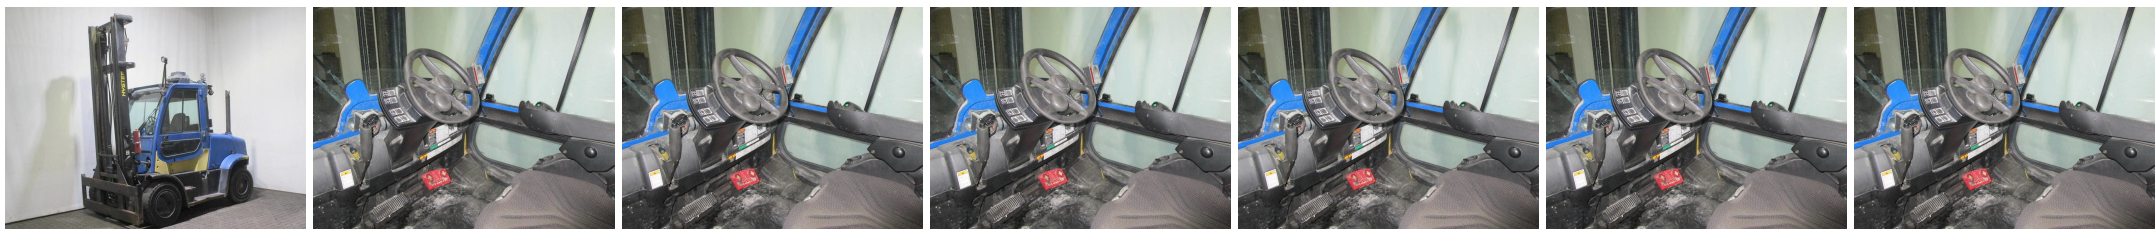

P4850 HYSTER H 7.0 FT - Chariot élévateur frontal

|                          |                             |              |                        |
|--------------------------|-----------------------------|--------------|------------------------|
| Numéro d'identification: | P4850                       | Année:       | 2010                   |
| Fabricant:               | HYSTER                      | Levée libre: | 150 mm                 |
| Mât:                     | Telescope/libre vue (2W540) | Propulsion:  | Diesel                 |
| Type:                    | H 7.0 FT                    | Fourches:    | 0 mm                   |
| Hauteur mât baissé:      | 3740 mm                     | État:        | moyen                  |
| Capacité:                | 7000 kg                     | Heures:      | 8838                   |
| Hauteur d'élévation:     | 5400 mm                     | Remarque:    | DZH,Kab+H.,Klima,6x SE |
| :                        |                             |              |                        |