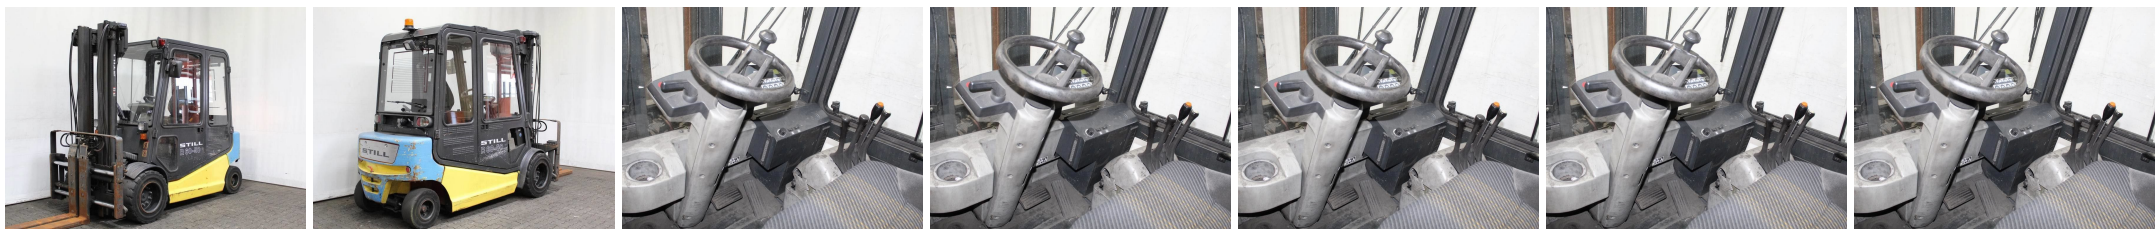

O9530 STILL R 60-50 6049 - Chariot élévateur frontal

Numéro d'identification:	O9530	Année:	2006
Fabricant:	STILL	Levée libre:	0 mm
Mât:	Telescope/libre vue (2W350)	Propulsion:	Électrique
Type:	R 60-50 6049	Fourches:	1350-2 mm
Hauteur mât baissé:	2450 mm	État:	moyen
Capacité:	5000 kg	Heures:	12093
Hauteur d'élévation:	3500 mm	Remarque:	DZH,ja,ja,Kab,H,4x SE
:			