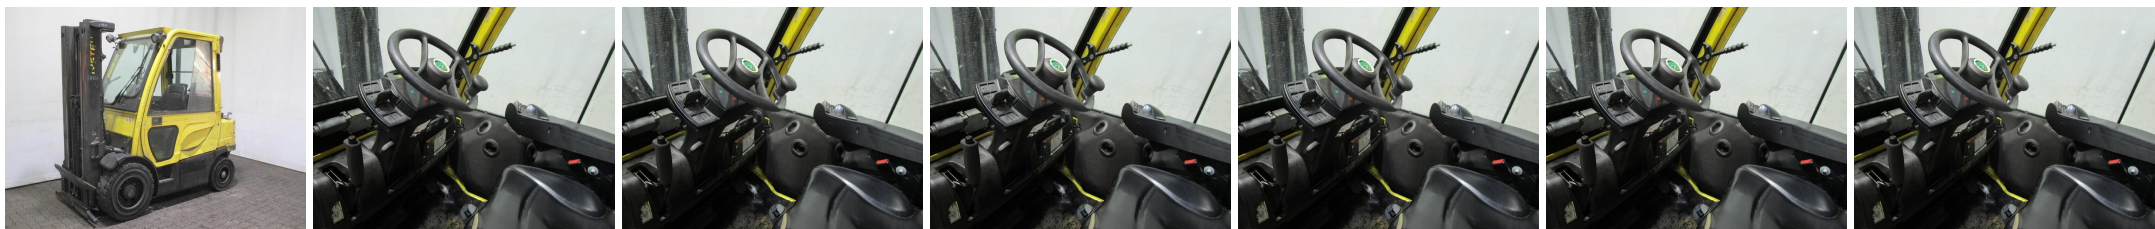

L4864 HYSTER H 2.5 FT - Chariot élévateur frontal

Numéro d'identification:	L4864	Année:	2012
Fabricant:	HYSTER	Levée libre:	1550 mm
Mât:	Triplex (3F495)	Propulsion:	Gaz
Type:	H 2.5 FT	Fourches:	0 mm
Hauteur mât baissé:	2170 mm	État:	moyen
Capacité:	2500 kg	Heures:	10694
Hauteur d'élévation:	4950 mm	Remarque:	DZH,Kab,H,4x SE
:			