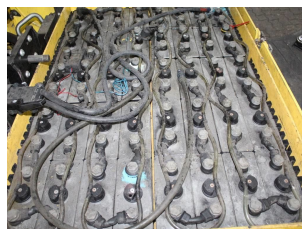

K1840 HYSTER J 2.5 XN - 717 - Chariot élévateur frontal

Numéro d'identification:	K1840	Année:	2012
Fabricant:	HYSTER	Levée libre:	1480 mm
Mât:	Duplex (2F340)	Propulsion:	Électrique
Type:	J 2.5 XN - 717	Fourches:	1200 mm
Hauteur mât baissé:	2190 mm	État:	moyen
Capacité:	2500 kg	Heures:	19257
Hauteur d'élévation:	3400 mm	Remarque:	DZH,ISS,IGV,DS,B,4x SE
:			