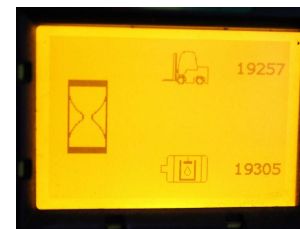

K1840 HYSTER J 2.5 XN - 717 - Chariot élévateur frontal

Numéro d'identification:	K1840	Année:	2012
Fabricant:	HYSTER	Levée libre:	1480 mm
Mât:	Duplex (2F340)	Propulsion:	Électrique
Type:	J 2.5 XN - 717	Fourches:	1200 mm
Hauteur mât baissé:	2190 mm	État:	moyen
Capacité:	2500 kg	Heures:	19257
Hauteur d'élévation:	3400 mm	Remarque:	DZH,ISS,IGV,DS,B,4x SE
:			