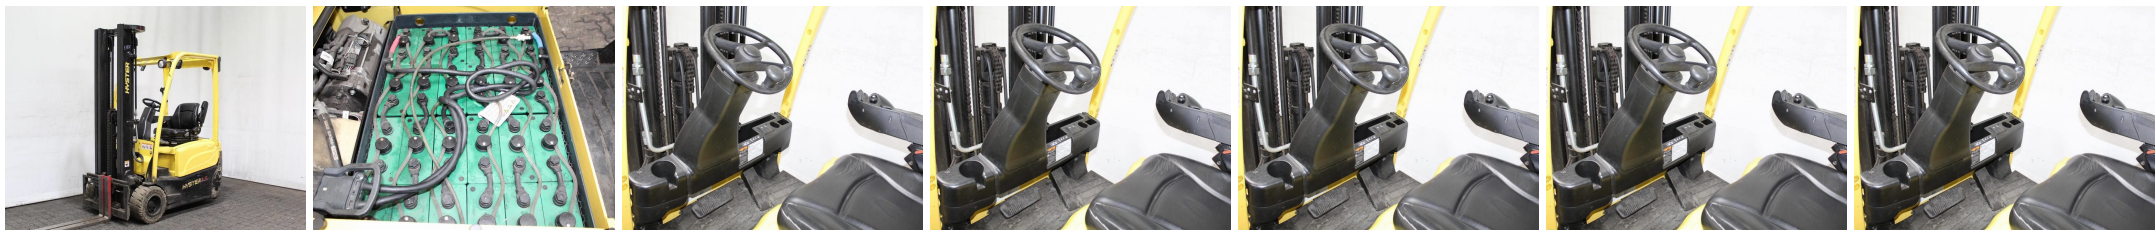

## E7802 HYSTER J 1.5 XNT SWB - Chariot élévateur frontal

Numéro d'identification:	E7802	Année:	2013
Fabricant:	HYSTER	Levée libre:	1800 mm
Mât:	Triplex (3F520)	Propulsion:	Électrique
Type:	J 1.5 XNT SWB	Fourches:	1200 mm
Hauteur mât baissé:	2330 mm	État:	moyen
Capacité:	1500 kg	Heures:	9750
Hauteur d'élévation:	5200 mm	Remarque:	
:			