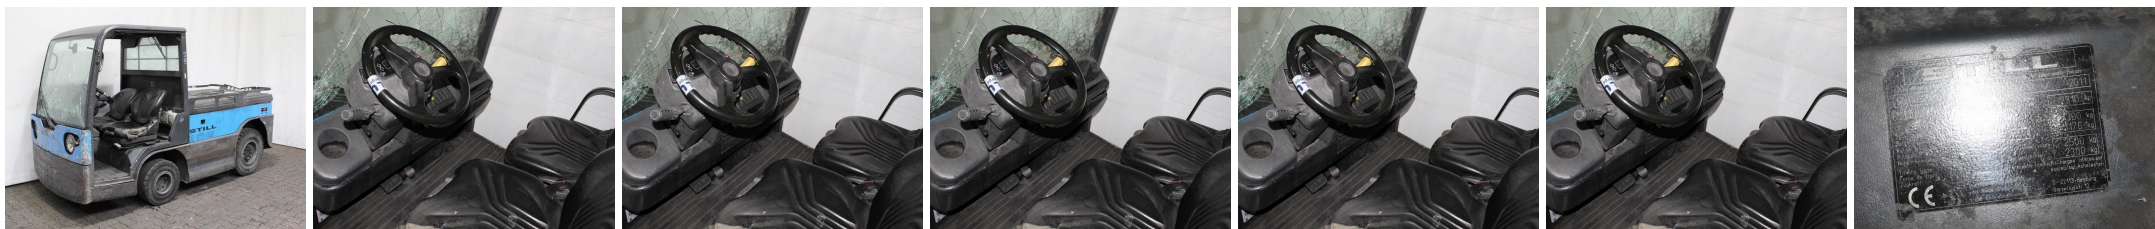

E4481 STILL R 07-25 0127 - Tracteurs et porteurs

Numéro d'identification:	E4481	Année:	2011
Fabricant:	STILL	Levée libre:	0 mm
Mât:	0 (---)	Propulsion:	Électrique
Type:	R 07-25 0127	Fourches:	0 mm
Hauteur mât baissé:	0 mm	État:	moyen
Capacité:	25000 kg	Heures:	7499
Hauteur d'élévation:	0 mm	Remarque:	HKab,B,L,4x SE
:			