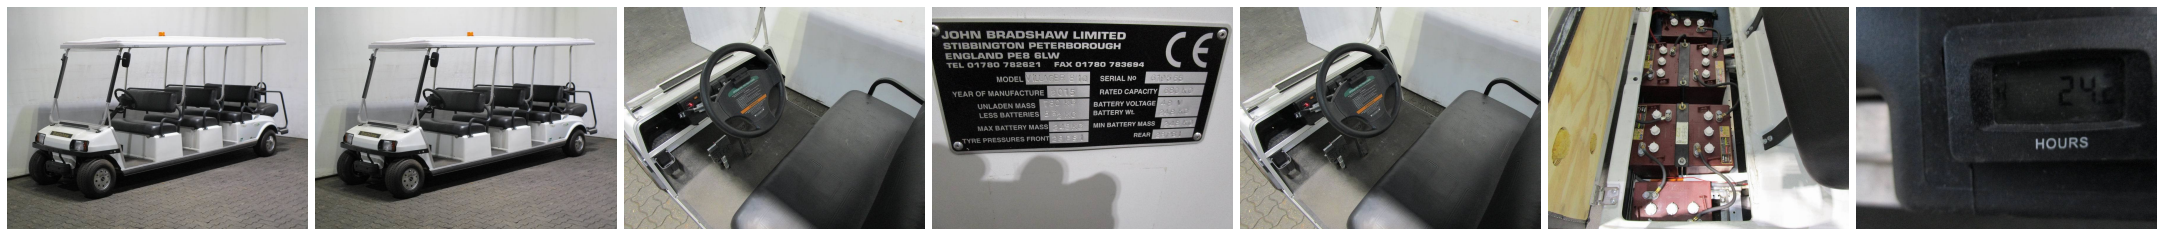

## C8072 BRADSHAW Villager81Q (SCV8E2) - Tracteurs et porteurs

Numéro d'identification:	C8072	Année:	2015
Fabricant:	BRADSHAW	Levée libre:	0 mm
Mât:	0 (---)	Propulsion:	Électrique
Type:	Villager81Q (SCV8E2)	Fourches:	0 mm
Hauteur mât baissé:	0 mm	État:	trés bien
Capacité:	680 kg	Heures:	24
Hauteur d'élévation:	0 mm	Remarque:	B+L, 4xLuft
:			