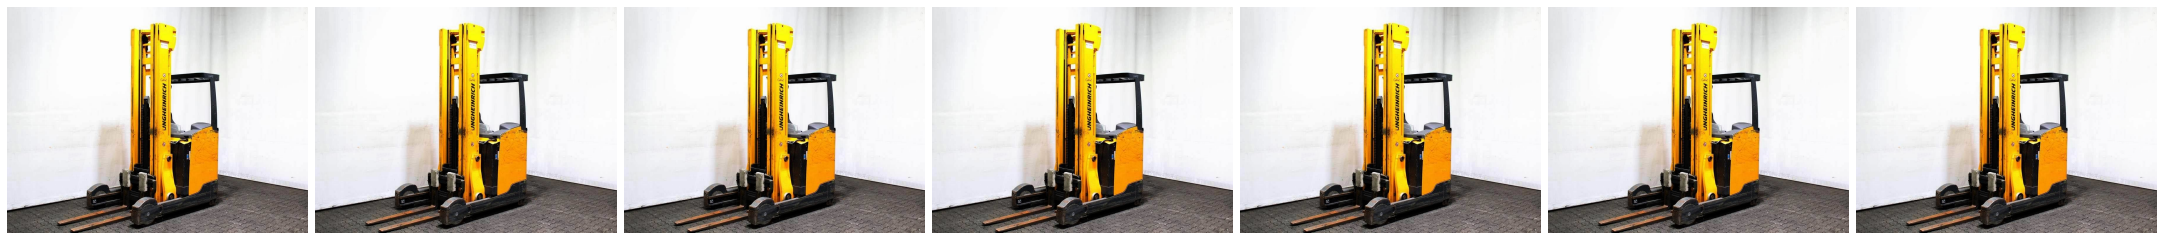

## C6172 JUNGHEINRICH ETV 320 E GNE-680DZ - Chariot élévateur à mât retractable

Numéro d'identification:	C6172	Année:	2014
Fabricant:	JUNGHEINRICH	Levée libre:	2200 mm
Mât:	Triplex (3F680)	Propulsion:	Électrique
Type:	ETV 320 E GNE-680DZ	Fourches:	1200 mm
Hauteur mât baissé:	2900 mm	État:	moyen
Capacité:	2000 kg	Heures:	16814
Hauteur d'élévation:	6800 mm	Remarque:	EZH,ISS,B,L,3x V
:			