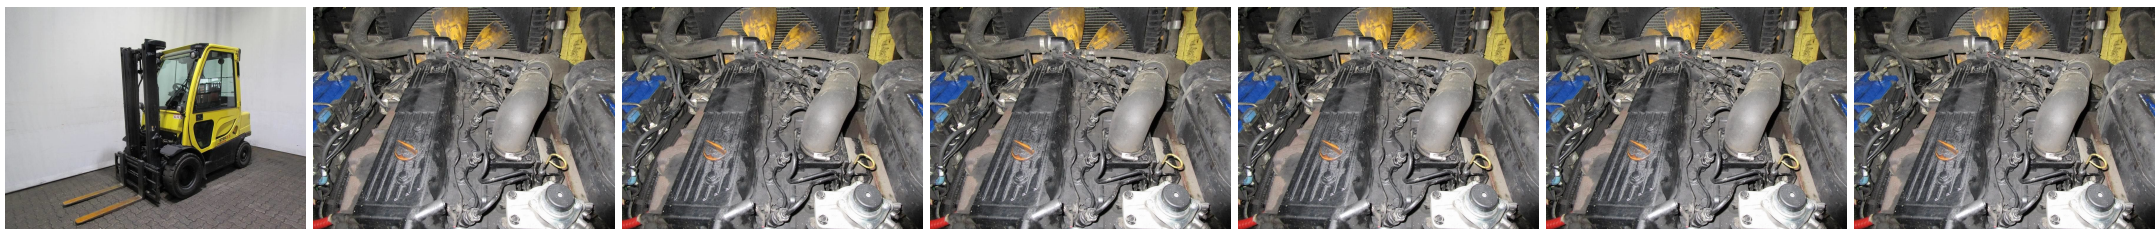

B8400 HYSTER H 2.5 FT - Chariot élévateur frontal

Numéro d'identification:	B8400	Année:	2012
Fabricant:	HYSTER	Levée libre:	150 mm
Mât:	Telescope/libre vue (2W330)	Propulsion:	Diesel
Type:	H 2.5 FT	Fourches:	900 mm
Hauteur mât baissé:	2170 mm	État:	moyen
Capacité:	2500 kg	Heures:	12947
Hauteur d'élévation:	3300 mm	Remarque:	DZH,ZVG+SS,Kab,H,4x Luft
:			