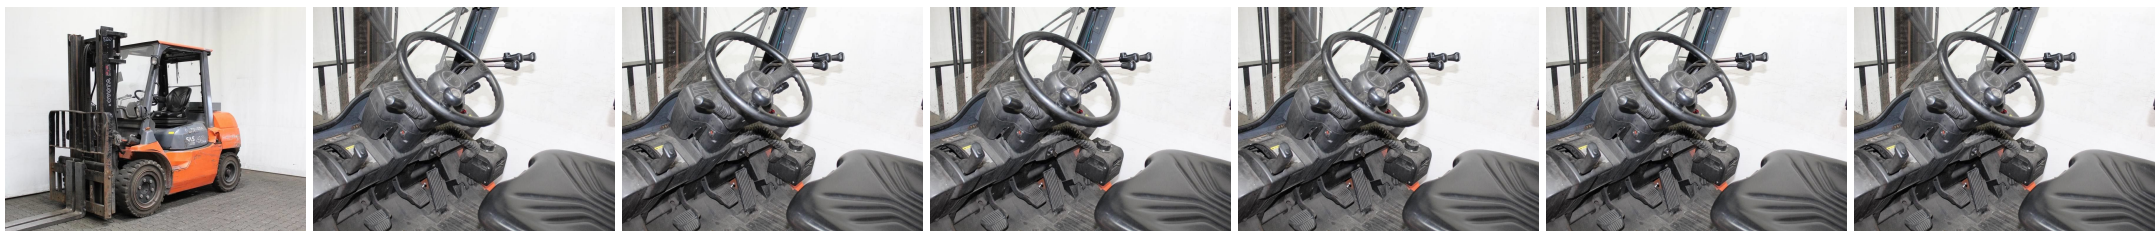

B7260 TOYOTA 42-7 FD 35 - Chariot élévateur frontal

Numéro d'identification:	B7260	Année:	2008
Fabricant:	TOYOTA	Levée libre:	0 mm
Mât:	Telescope/libre vue (2W330)	Propulsion:	Diesel
Type:	42-7 FD 35	Fourches:	1200 mm
Hauteur mât baissé:	2270 mm	État:	moyen
Capacité:	4000 kg	Heures:	8825
Hauteur d'élévation:	3300 mm	Remarque:	EZH,SS,HKab,H,LSG,1-P,4x SE
:			