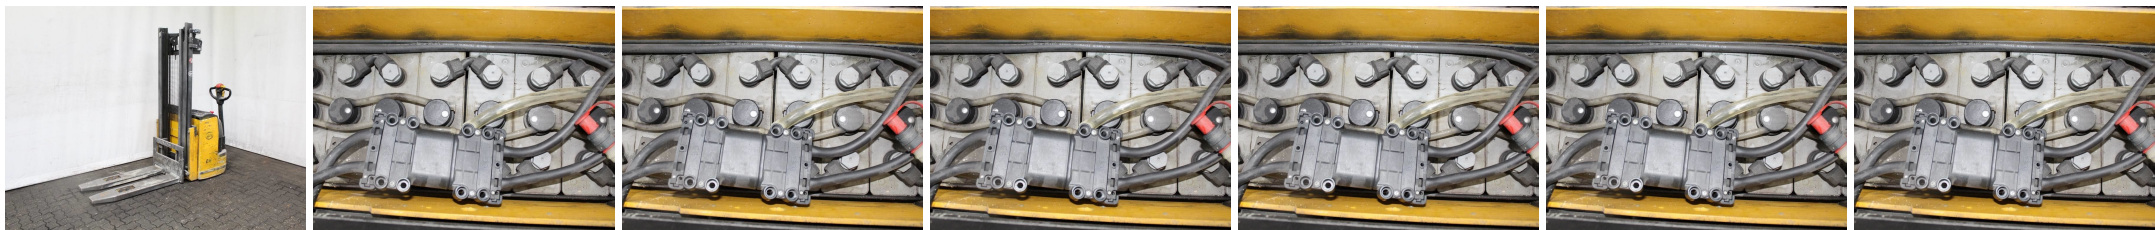

## Z6895 OM-PIMESPO CN 14 - Apilador

Número identificación:	Z6895	Año:	2012
Fabricante:	OM-PIMESPO	Elevación libre:	0 mm
Tipo de mástil:	Telescópico de vista libre (2W300)	Tracción:	Eléctrico
Tipo:	CN 14	Horquillas:	1150 mm
Altura de construcción:	2000 mm	Estado:	En orden de marcha
Capacidad:	1400 kg	Horas:	975
Altura de elevación:	3000 mm	Observación:	B,6x BA
:			