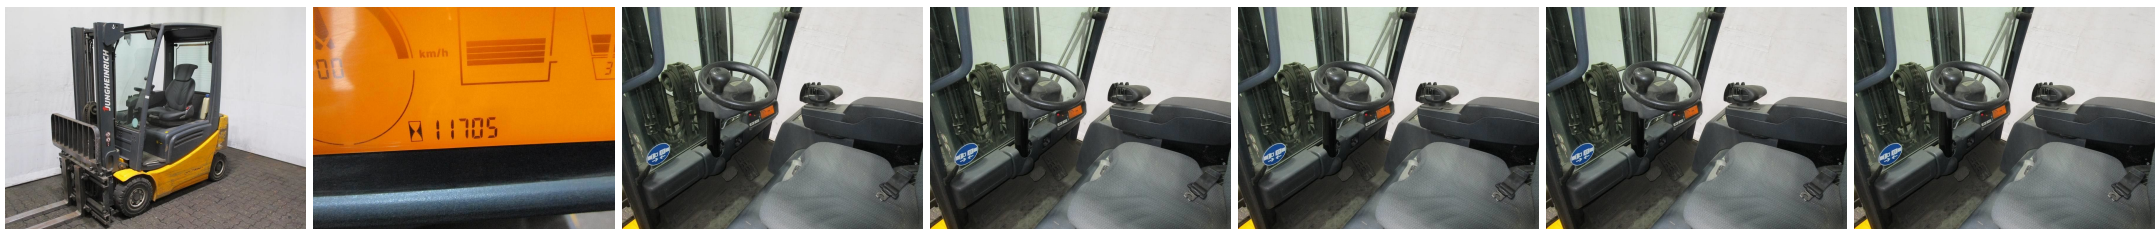

Y9790 JUNGHEINRICH EFG 316k G120-300ZZ - Carretilla frontal

Número identificación:	Y9790	Año:	2013
Fabricante:	JUNGHEINRICH	Elevación libre:	1430 mm
Tipo de mástil:	Duplex (2F300)	Tracción:	Eléctrico
Tipo:	EFG 316k G120-300ZZ	Horquillas:	1200 mm
Altura de construcción:	1940 mm	Estado:	En orden de marcha
Capacidad:	1600 kg	Horas:	11705
Altura de elevación:	3000 mm	Observación:	EZH,4.V,SS,GV,HKab,B,L,LSG,4x SE
:			