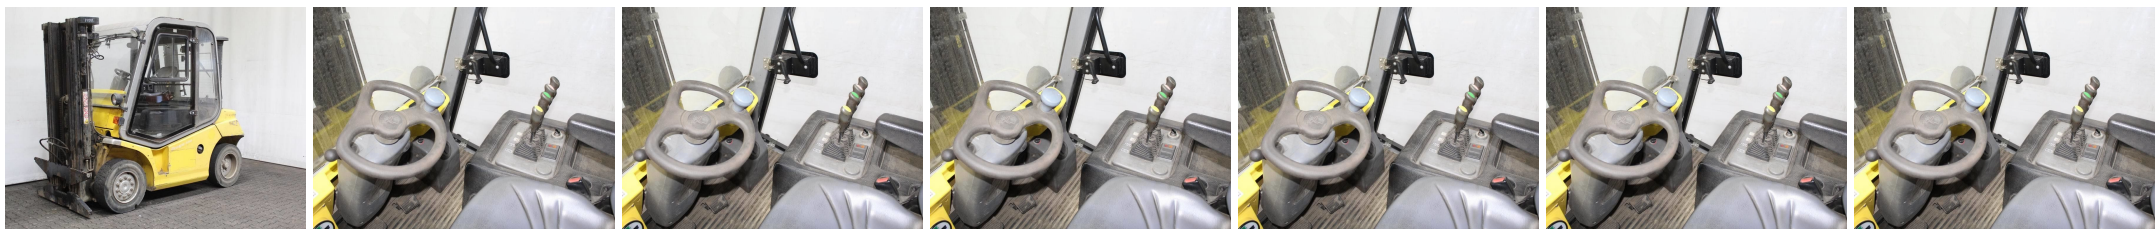

Y7282 CESAB Drago 450 - Carretilla frontal

Número identificación:	Y7282	Año:	2010
Fabricante:	CESAB	Elevación libre:	1400 mm
Tipo de mástil:	Triplex (3F450)	Tracción:	Diesel
Tipo:	Drago 450	Horquillas:	0 mm
Altura de construcción:	2250 mm	Estado:	En orden de marcha
Capacidad:	4500 kg	Horas:	6357
Altura de elevación:	4500 mm	Observación:	DZH,Kab,H,StSch,1-P,4x SE
:			