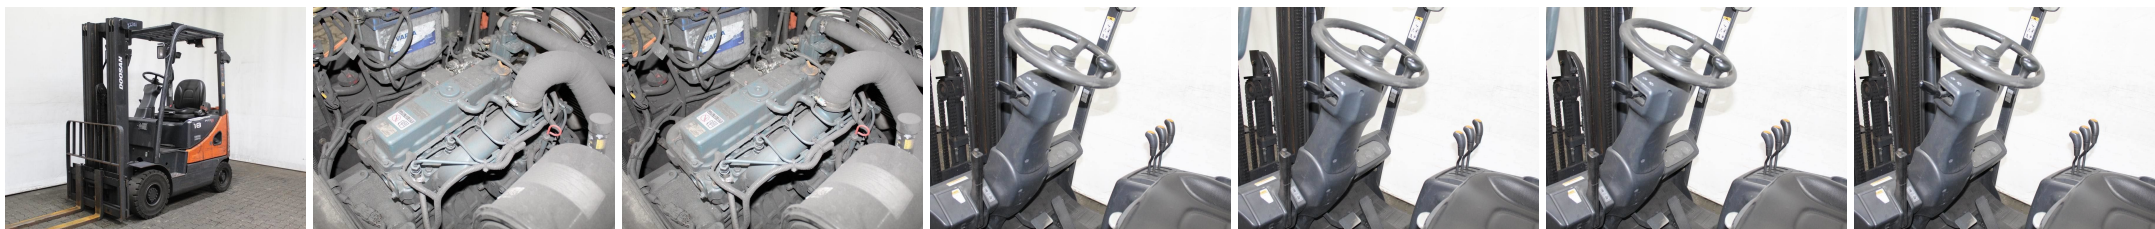

Y2281 DOOSAN D 18 S-5 - Carretilla frontal

Número identificación:	Y2281	Año:	2013
Fabricante:	DOOSAN	Elevación libre:	1530 mm
Tipo de mástil:	Triplex (3F475)	Tracción:	Diesel
Tipo:	D 18 S-5	Horquillas:	1200 mm
Altura de construcción:	2165 mm	Estado:	En orden de marcha
Capacidad:	1800 kg	Horas:	6319
Altura de elevación:	4750 mm	Observación:	EZH,4.V,SS,LSG,StSch,4x SE
:			