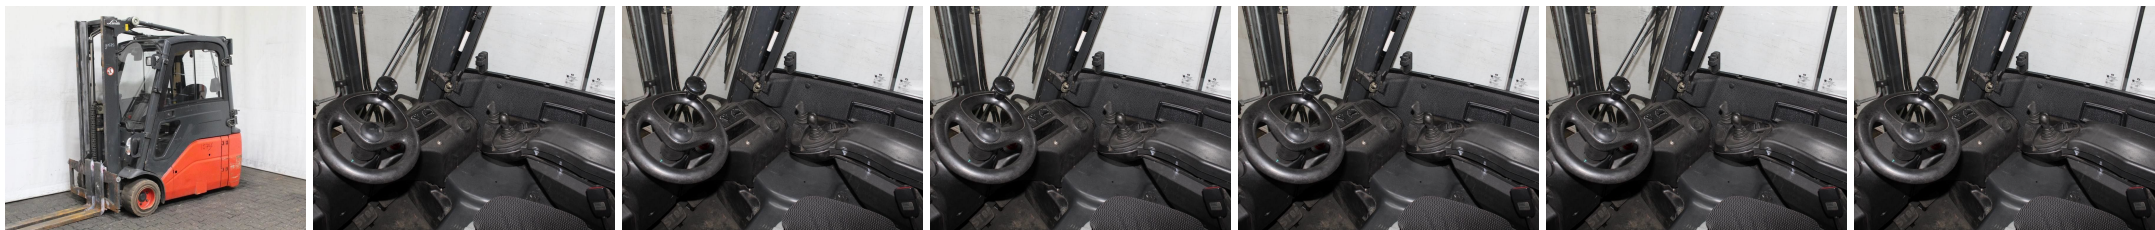

Y1585 LINDE E 18 L-01 386 - Carretilla frontal

Número identificación:	Y1585	Año:	2010
Fabricante:	LINDE	Elevación libre:	1460 mm
Tipo de mástil:	Duplex (2F314)	Tracción:	Eléctrico
Tipo:	E 18 L-01 386	Horquillas:	1200 mm
Altura de construcción:	2100 mm	Estado:	En orden de marcha
Capacidad:	1800 kg	Horas:	6855
Altura de elevación:	3145 mm	Observación:	3.V,Kab,H,B,1-P,4x SE
:			