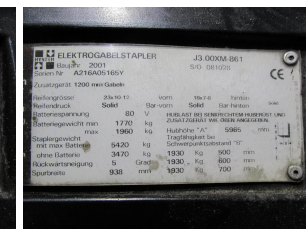

W5006 HYSTER J 3.00 XM-861 - Carretilla frontal

| | | | |
|-------------------------|-----------------|------------------|--------------------|
| Número identificación: | W5006 | Año: | 2001 |
| Fabricante: | HYSTER | Elevación libre: | 1970 mm |
| Tipo de mástil: | Triplex (3F596) | Tracción: | Eléctrico |
| Tipo: | J 3.00 XM-861 | Horquillas: | 0 mm |
| Altura de construcción: | 2640 mm | Estado: | En orden de marcha |
| Capacidad: | 3000 kg | Horas: | 8212 |
| Altura de elevación: | 5965 mm | Observación: | DZH,B,4x SE |
| : | | | |