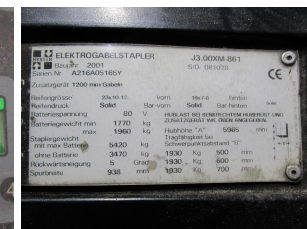

W5006 HYSTER J 3.00 XM-861 - Carretilla frontal

| | | | |
|-------------------------|-----------------|------------------|--------------------|
| Número identificación: | W5006 | Año: | 2001 |
| Fabricante: | HYSTER | Elevación libre: | 1970 mm |
| Tipo de mástil: | Triplex (3F596) | Tracción: | Eléctrico |
| Tipo: | J 3.00 XM-861 | Horquillas: | 0 mm |
| Altura de construcción: | 2640 mm | Estado: | En orden de marcha |
| Capacidad: | 3000 kg | Horas: | 8212 |
| Altura de elevación: | 5965 mm | Observación: | DZH,B,4x SE |
| : | | | |