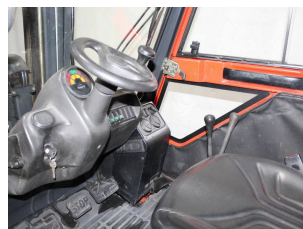

V1112 LINDE H 30 D-03 351 - Carretilla frontal

Número identificación:	V1112	Año:	2000
Fabricante:	LINDE	Elevación libre:	1730 mm
Tipo de mástil:	Triplex (3F535)	Tracción:	Diesel
Tipo:	H 30 D-03 351	Horquillas:	0 mm
Altura de construcción:	2475 mm	Estado:	averiado
Capacidad:	3000 kg	Horas:	17378
Altura de elevación:	5355 mm	Observación:	EZH,ISS,Kab,H,4x SE
:			