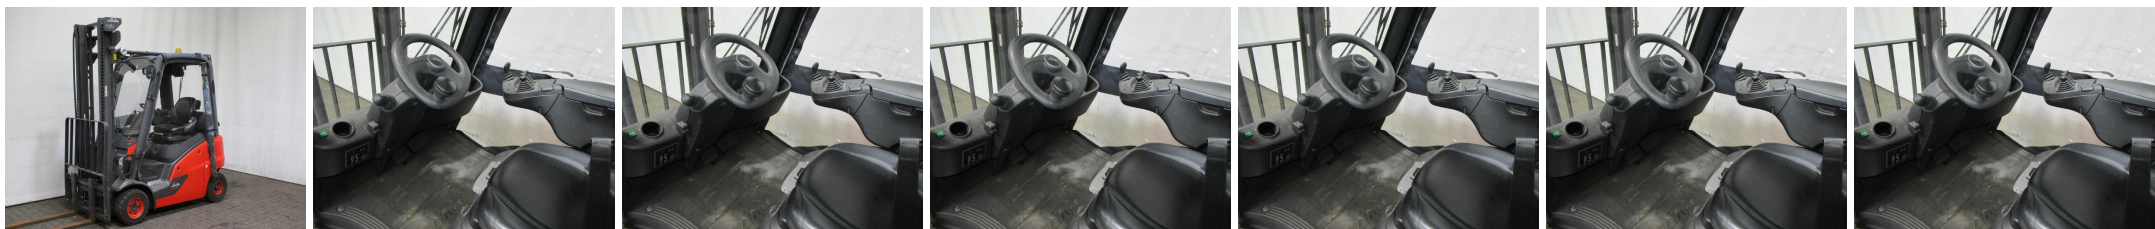

T7951 LINDE H 14 T-01 391 - Carretilla frontal

Número identificación:	T7951	Año:	2016
Fabricante:	LINDE	Elevación libre:	0 mm
Tipo de mástil:	Telescópico de vista libre (2W385)	Tracción:	Gas
Tipo:	H 14 T-01 391	Horquillas:	1200 mm
Altura de construcción:	2470 mm	Estado:	En orden de marcha
Capacidad:	1400 kg	Horas:	1663
Altura de elevación:	3850 mm	Observación:	EZH,ISS,HKab,1-P,1-H,LSG,4x SE
:			