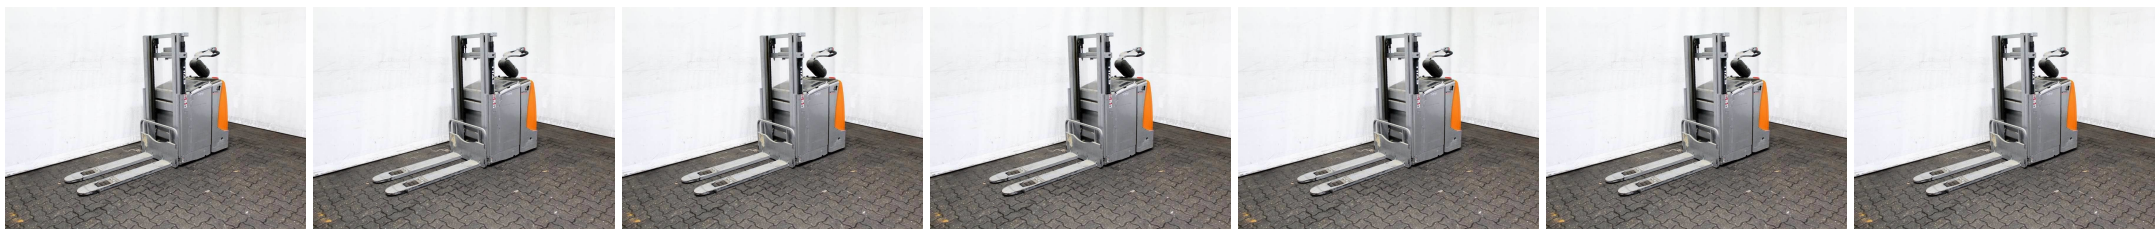

## T1545 STILL EXD-SF 20 - Apilador

Número identificación:	T1545	Año:	2013
Fabricante:	STILL	Elevación libre:	0 mm
Tipo de mástil:	Telescópico de vista libre (2W205)	Tracción:	Eléctrico
Tipo:	EXD-SF 20	Horquillas:	1150 mm
Altura de construcción:	1550 mm	Estado:	En orden de marcha
Capacidad:	2000 kg	Horas:	751
Altura de elevación:	2050 mm	Observación:	B,L,9x V
:			