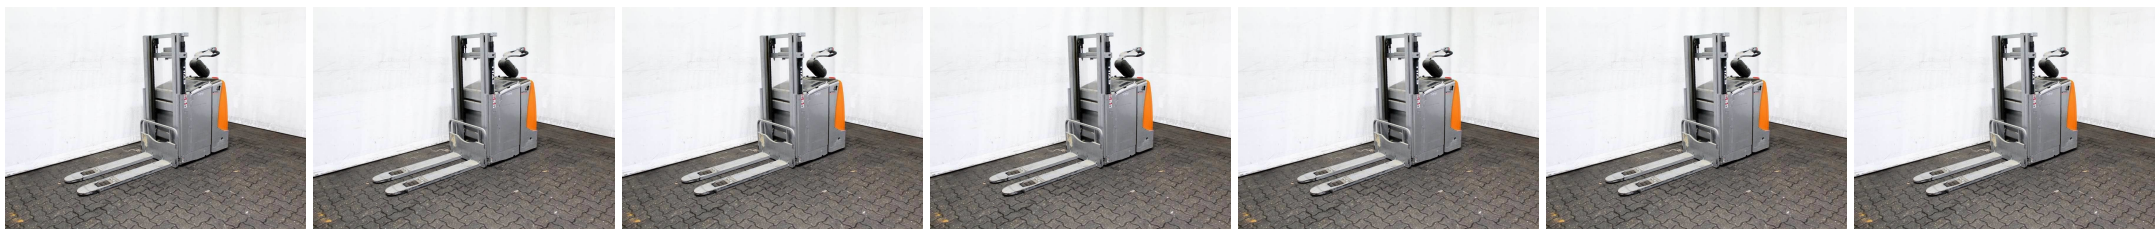

T1545 STILL EXD-SF 20 - Apilador

Número identificación:	T1545	Año:	2013
Fabricante:	STILL	Elevación libre:	0 mm
Tipo de mástil:	Telescópico de vista libre (2W205)	Tracción:	Eléctrico
Tipo:	EXD-SF 20	Horquillas:	1150 mm
Altura de construcción:	1550 mm	Estado:	En orden de marcha
Capacidad:	2000 kg	Horas:	751
Altura de elevación:	2050 mm	Observación:	B,L,9x V
:			