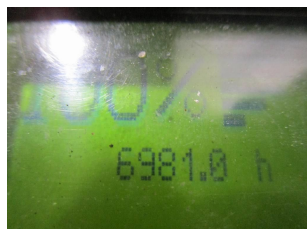

T1035 LINDE L 14 AP 133 - Apilador

Número identificación:	T1035	Año:	2012
Fabricante:	LINDE	Elevación libre:	0 mm
Tipo de mástil:	Telescópico de vista libre (2W290)	Tracción:	Eléctrico
Tipo:	L 14 AP 133	Horquillas:	1250 mm
Altura de construcción:	1900 mm	Estado:	En orden de marcha
Capacidad:	1400 kg	Horas:	6981
Altura de elevación:	2900 mm	Observación:	B,L,7x BA
:			