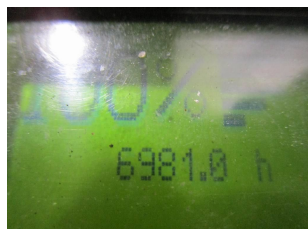

T1035 LINDE L 14 AP 133 - Apilador

Número identificación:	T1035	Año:	2012
Fabricante:	LINDE	Elevación libre:	0 mm
Tipo de mástil:	Telescópico de vista libre (2W290)	Tracción:	Eléctrico
Tipo:	L 14 AP 133	Horquillas:	1250 mm
Altura de construcción:	1900 mm	Estado:	En orden de marcha
Capacidad:	1400 kg	Horas:	6981
Altura de elevación:	2900 mm	Observación:	B,L,7x BA
:			