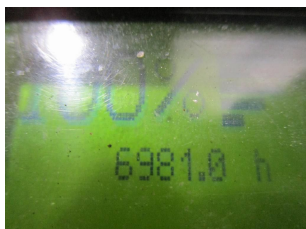

T1035 LINDE L 14 AP 133 - Apilador

Número identificación:	T1035	Año:	2012
Fabricante:	LINDE	Elevación libre:	0 mm
Tipo de mástil:	Telescópico de vista libre (2W290)	Tracción:	Eléctrico
Tipo:	L 14 AP 133	Horquillas:	1250 mm
Altura de construcción:	1900 mm	Estado:	En orden de marcha
Capacidad:	1400 kg	Horas:	6981
Altura de elevación:	2900 mm	Observación:	B,L,7x BA
:			