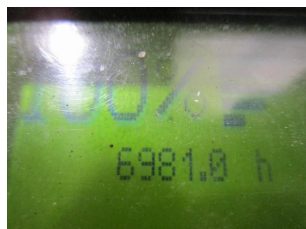

T1035 LINDE L 14 AP 133 - Apilador

Número identificación:	T1035	Año:	2012
Fabricante:	LINDE	Elevación libre:	0 mm
Tipo de mástil:	Telescópico de vista libre (2W290)	Tracción:	Eléctrico
Tipo:	L 14 AP 133	Horquillas:	1250 mm
Altura de construcción:	1900 mm	Estado:	En orden de marcha
Capacidad:	1400 kg	Horas:	6981
Altura de elevación:	2900 mm	Observación:	B,L,7x BA
:			