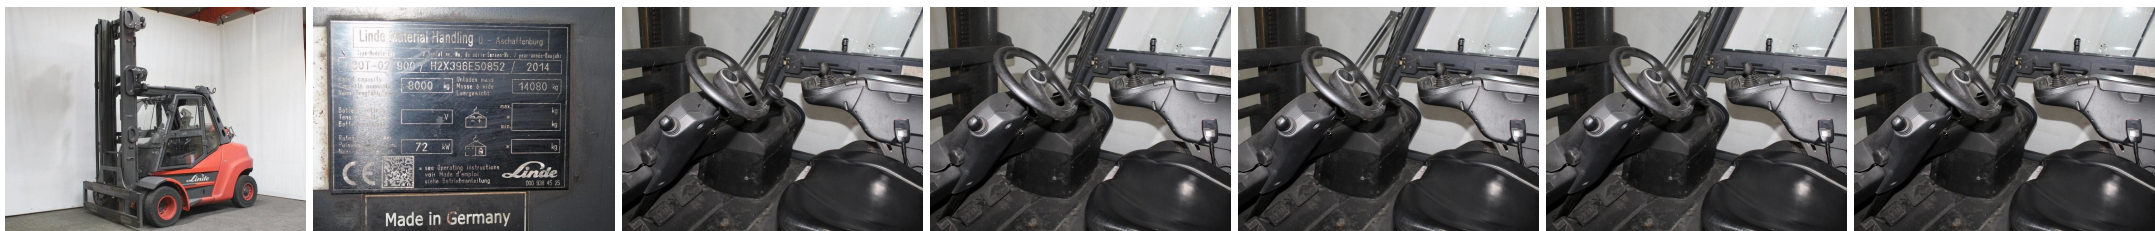

S4930 LINDE H 80 T-02/900 396 - Carretilla frontal

Número identificación:	S4930	Año:	2014
Fabricante:	LINDE	Elevación libre:	0 mm
Tipo de mástil:	Telescópico de vista libre (2W565)	Tracción:	Gas
Tipo:	H 80 T-02/900 396	Horquillas:	0 mm
Altura de construcción:	4180 mm	Estado:	En orden de marcha
Capacidad:	8000 kg	Horas:	15419
Altura de elevación:	5650 mm	Observación:	DZH,Kab,H,TGT,6x SE
:			