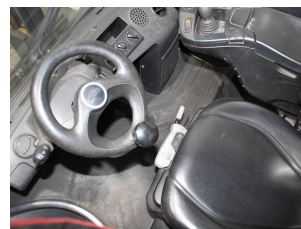

R6436 LINDE H 45 D-02 394 - Carretilla frontal

Número identificación:	R6436	Año:	2015
Fabricante:	LINDE	Elevación libre:	0 mm
Tipo de mástil:	Telescópico de vista libre (2W410)	Tracción:	Diesel
Tipo:	H 45 D-02 394	Horquillas:	0 mm
Altura de construcción:	2880 mm	Estado:	En orden de marcha
Capacidad:	4500 kg	Horas:	10943
Altura de elevación:	4100 mm	Observación:	EZH,Kab,H,StSch,4x SE
:			