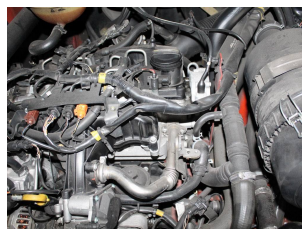

R6436 LINDE H 45 D-02 394 - Carretilla frontal

Número identificación:	R6436	Año:	2015
Fabricante:	LINDE	Elevación libre:	0 mm
Tipo de mástil:	Telescópico de vista libre (2W410)	Tracción:	Diesel
Tipo:	H 45 D-02 394	Horquillas:	0 mm
Altura de construcción:	2880 mm	Estado:	En orden de marcha
Capacidad:	4500 kg	Horas:	10943
Altura de elevación:	4100 mm	Observación:	EZH,Kab,H,StSch,4x SE
:			