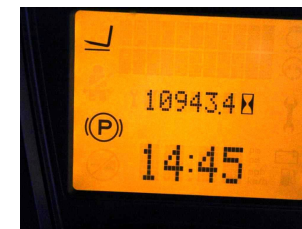

R6436 LINDE H 45 D-02 394 - Carretilla frontal

Número identificación:	R6436	Año:	2015
Fabricante:	LINDE	Elevación libre:	0 mm
Tipo de mástil:	Telescópico de vista libre (2W410)	Tracción:	Diesel
Tipo:	H 45 D-02 394	Horquillas:	0 mm
Altura de construcción:	2880 mm	Estado:	En orden de marcha
Capacidad:	4500 kg	Horas:	10943
Altura de elevación:	4100 mm	Observación:	EZH,Kab,H,StSch,4x SE
:			