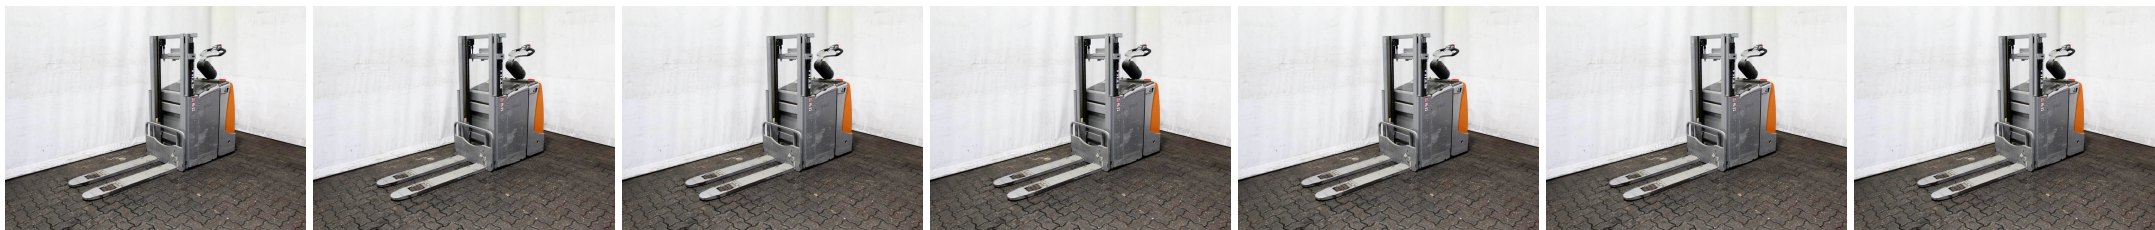

Q7603 STILL EXD-SF 20 - Apilador

Número identificación:	Q7603	Año:	2013
Fabricante:	STILL	Elevación libre:	0 mm
Tipo de mástil:	Telescópico de vista libre (2W205)	Tracción:	Eléctrico
Tipo:	EXD-SF 20	Horquillas:	1150 mm
Altura de construcción:	1550 mm	Estado:	En orden de marcha
Capacidad:	2000 kg	Horas:	600
Altura de elevación:	2050 mm	Observación:	B,L,9x BA
:			