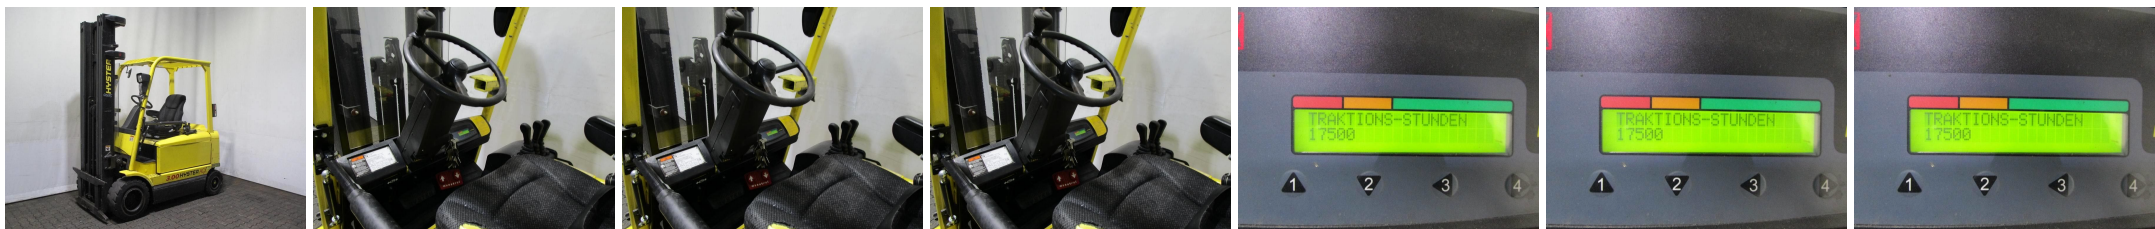

Q5675 HYSTER J 3.00 XM - Carretilla frontal

Número identificación:	Q5675	Año:	2005
Fabricante:	HYSTER	Elevación libre:	1970 mm
Tipo de mástil:	Triplex (3F596)	Tracción:	Eléctrico
Tipo:	J 3.00 XM	Horquillas:	0 mm
Altura de construcción:	2640 mm	Estado:	En orden de marcha
Capacidad:	3000 kg	Horas:	17500
Altura de elevación:	5965 mm	Observación:	EZH,B,4x SE
:			