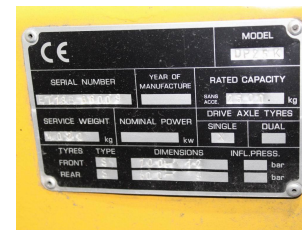

Q3246 CATERPILLAR DP 25 K - Carretilla frontal

Número identificación:	Q3246	Año:	2000
Fabricante:	CATERPILLAR	Elevación libre:	150 mm
Tipo de mástil:	Telescópico de vista libre (2W400)	Tracción:	Diesel
Tipo:	DP 25 K	Horquillas:	1200 mm
Altura de construcción:	2560 mm	Estado:	En orden de marcha
Capacidad:	2500 kg	Horas:	6172
Altura de elevación:	4000 mm	Observación:	EZH,SS,DS,LSG,4x SE
:			