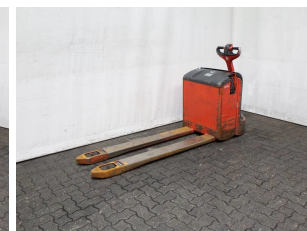

P6440 LINDE T 20 360 - Transpaleta

Número identificación:	P6440	Año:	2004
Fabricante:	LINDE	Elevación libre:	0 mm
Tipo de mástil:	0 (---)	Tracción:	Eléctrico
Tipo:	T 20 360	Horquillas:	1600 mm
Altura de construcción:	0 mm	Estado:	En orden de marcha
Capacidad:	2000 kg	Horas:	14563
Altura de elevación:	200 mm	Observación:	B,7x BA
:			