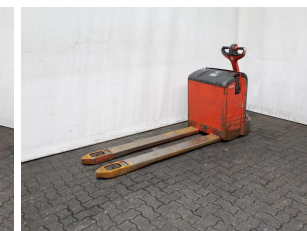

P6440 LINDE T 20 360 - Transpaleta

Número identificación:	P6440	Año:	2004
Fabricante:	LINDE	Elevación libre:	0 mm
Tipo de mástil:	0 (---)	Tracción:	Eléctrico
Tipo:	T 20 360	Horquillas:	1600 mm
Altura de construcción:	0 mm	Estado:	En orden de marcha
Capacidad:	2000 kg	Horas:	14563
Altura de elevación:	200 mm	Observación:	B,7x BA
:			