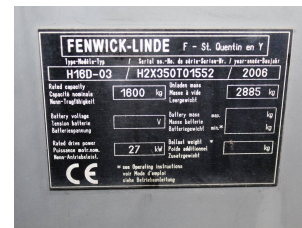

P5230 LINDE H 16 D-03 350 - Carretilla frontal

Número identificación:	P5230	Año:	2006
Fabricante:	LINDE	Elevación libre:	1780 mm
Tipo de mástil:	Duplex (2F375)	Tracción:	Diesel
Tipo:	H 16 D-03 350	Horquillas:	0 mm
Altura de construcción:	2420 mm	Estado:	En orden de marcha
Capacidad:	1600 kg	Horas:	4893
Altura de elevación:	3750 mm	Observación:	EZH,ISS,HKab,1-P,4x SE
:			